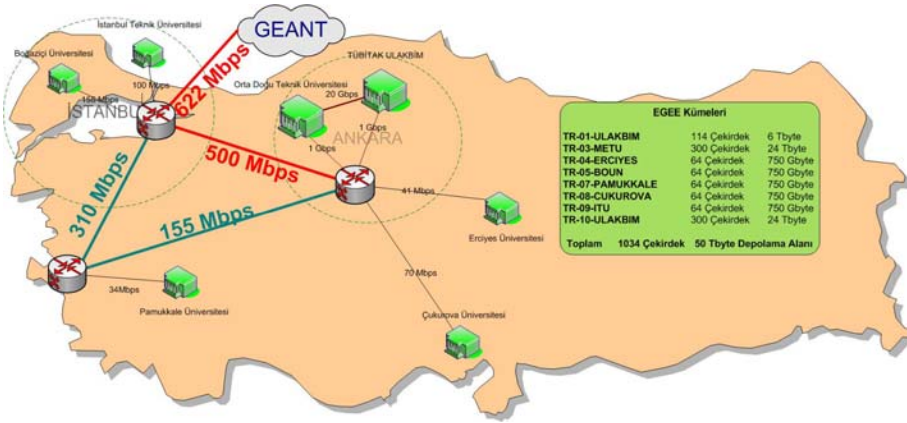

tarafından organize edilmiş,

KULLANICI EĞİTİMİ

Tarih: 15-16 Mart 2007 (9:25 – 17:00 arası)

Yer: Boğaziçi Üniversitesi Bilgisayar Müh. Bölümü (Kuzey Kampus), İstanbul

Konular

Grid Nedir?
TR-Grid ve Grid Projeleri
gLite Grid Servisleri ve Grid Sertifika Otoriteleri
Bilgi Sistemleri
SEE-GRID Eğitim Altyapısı
Data Yönetim Servisleri
P-Grade Portal
EGEE ve TR-Grid Araçları
EGEE Grid Uygulamaları
TR-Grid Uygulamaları ve Uygulama Aktarımı