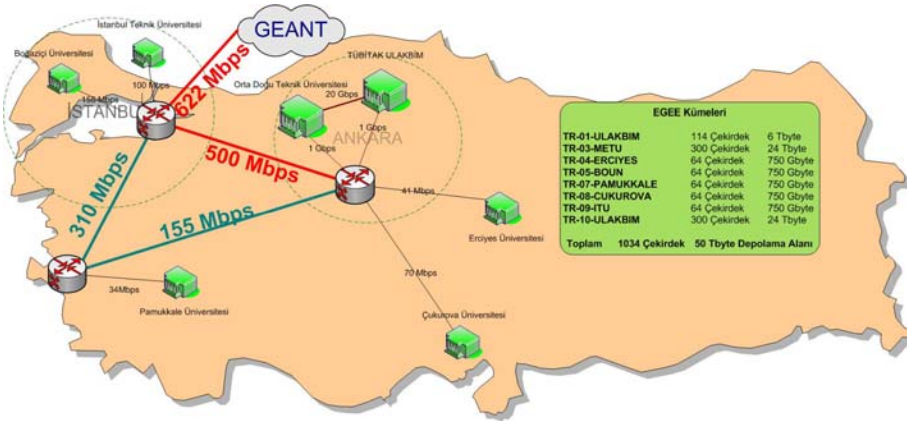

tarafından organize edilmiş,

KULLANICI EĞİTİMİ

Tarih: 15-16 Mart 2007 (9:25 – 17:00 arası)

Yer: Boğaziçi Üniversitesi Bilgisayar Müh. Bölümü (Kuzey Kampus), İstanbul

Konular

Grid Nedir?
TR-Grid ve Grid Projeleri
gLite Grid Servisleri ve Grid Sertifika Otoriteleri
Bilgi Sistemleri
SEE-GRID Eğitim Altyapısı
Data Yönetim Servisleri
P-Grade Portal
EGEE ve TR-Grid Araçları
EGEE Grid Uygulamaları
TR-Grid Uygulamaları ve Uygulama Aktarımı